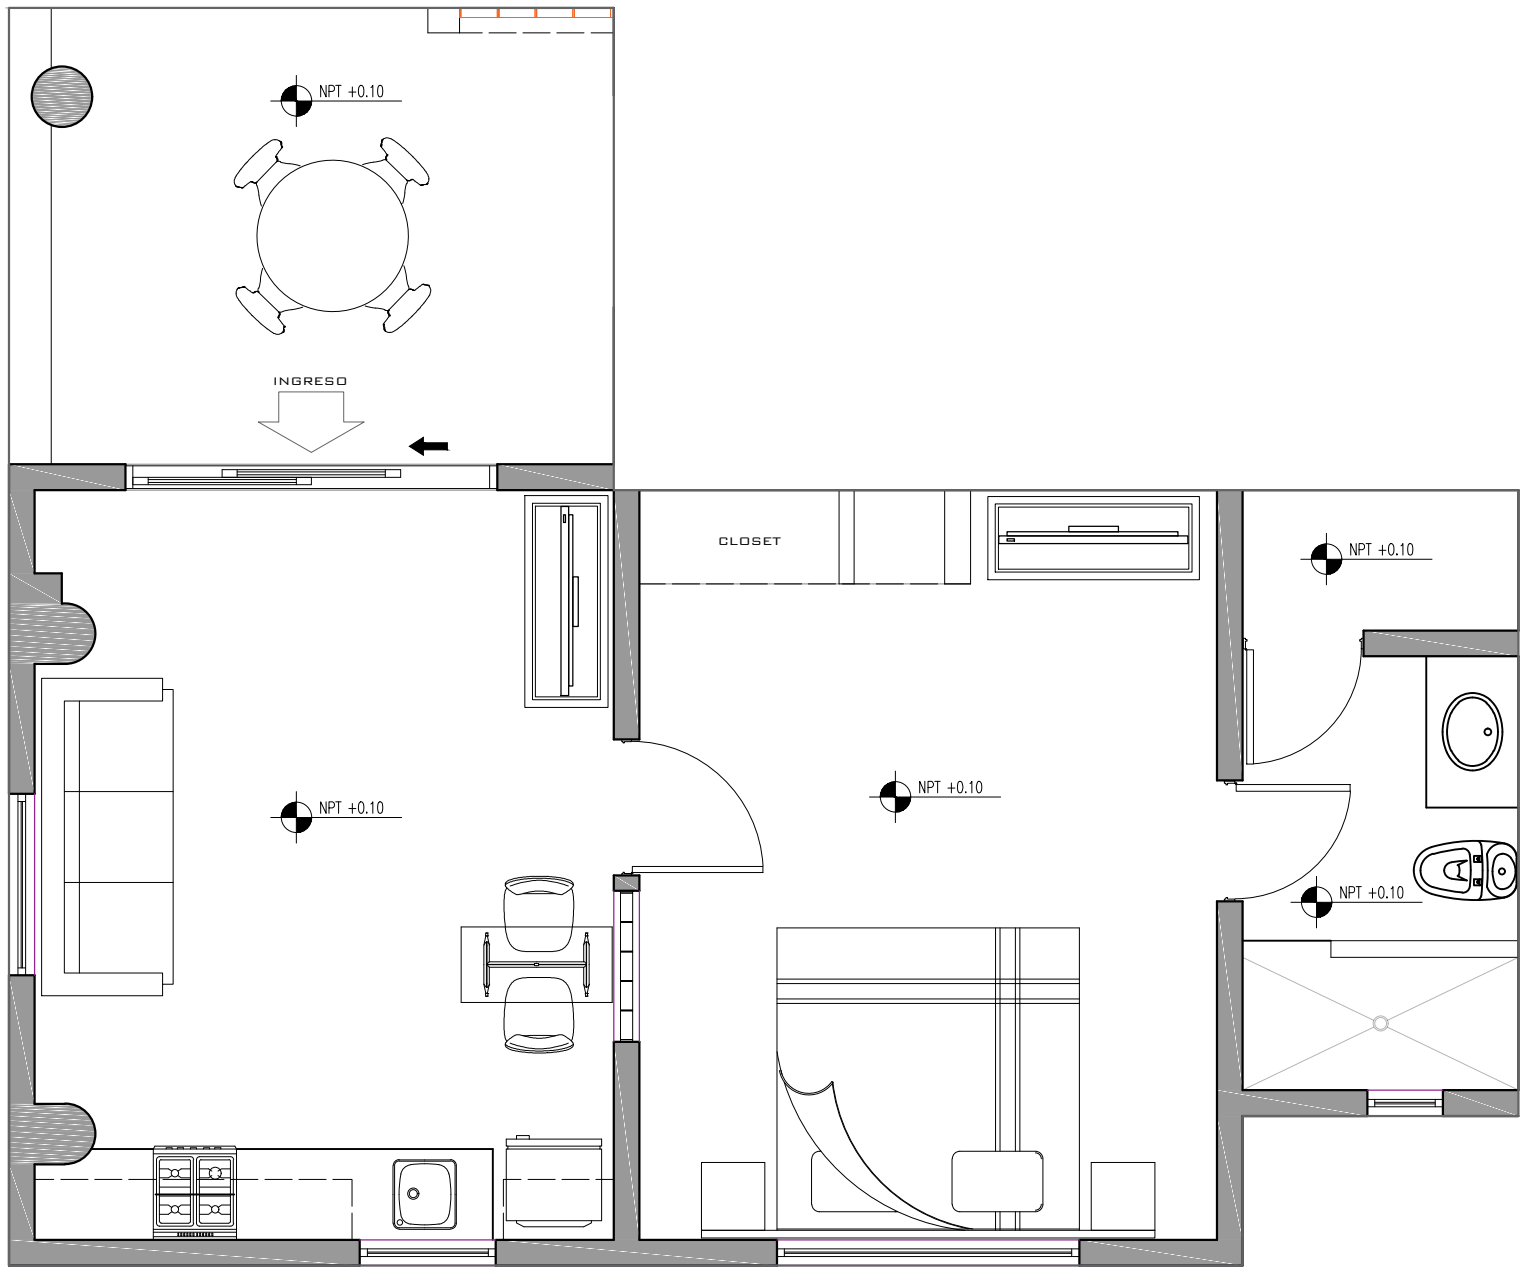

PRIMER NIVEL

ESCALA. 1:200

SEGUNDO NIVEL

ESCALA. 1:200

"GARDEN VILLA"

ÁREA: 62 M2

ESCALA. 1:50

\$175K USD

"B"
ÁREA: 105 M2
ESCALA. 1:50
\$250K USD

"A"

ÁREA: 91 M2

ESCALA. 1:50

\$250K USD

"PATIO VILLA"

ÁREA: 51 M2

ESCALA. 1:50

Not for Sale

"D"

ÁREA: 110 M2

ESCALA. 1:50

\$5,900,000 MXN (\$335K USD)

"C"

ÁREA: 95 M2

ESCALA. 1:50