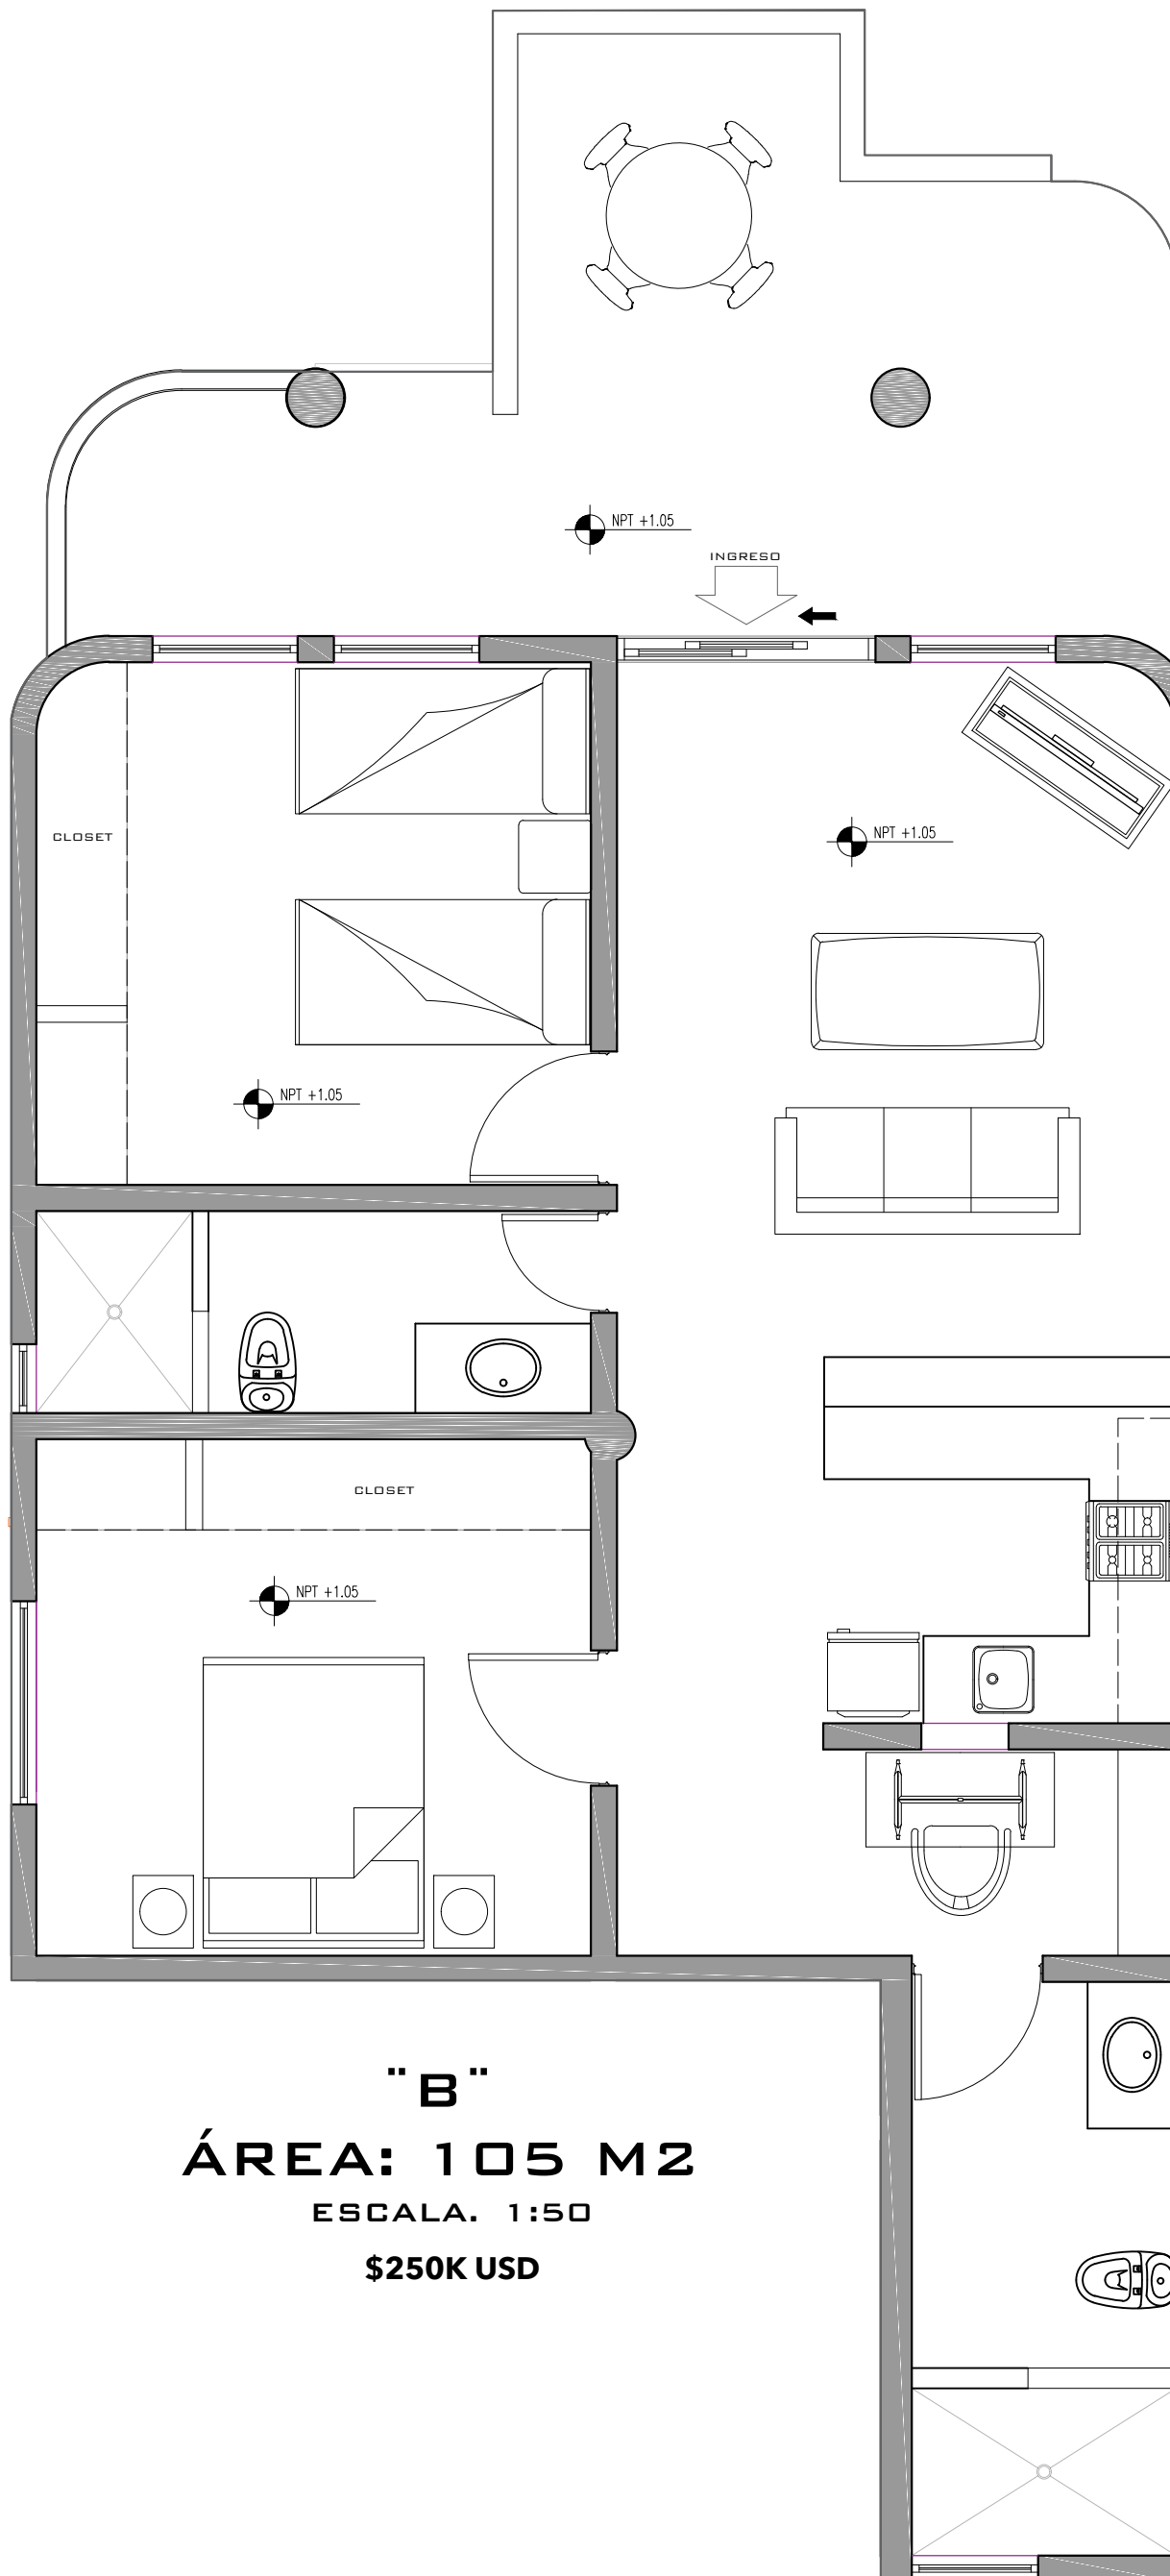

PRIMER NIVEL

ESCALA. 1:200

SEGUNDO NIVEL

ESCALA. 1:200

"GARDEN VILLA"

ÁREA: 62 M2

ESCALA. 1:50

\$175K USD

"B"
ÁREA: 105 M2
ESCALA. 1:50
\$250K USD

"A"

ÁREA: 91 M2

ESCALA. 1:50

\$250K USD

"PATIO VILLA"

ÁREA: 51 M2

ESCALA. 1:50

Not for Sale

"D"

ÁREA: 110 M2

ESCALA. 1:50

\$5,900,000 MXN (\$335K USD)

"C"

ÁREA: 95 M2

ESCALA. 1:50