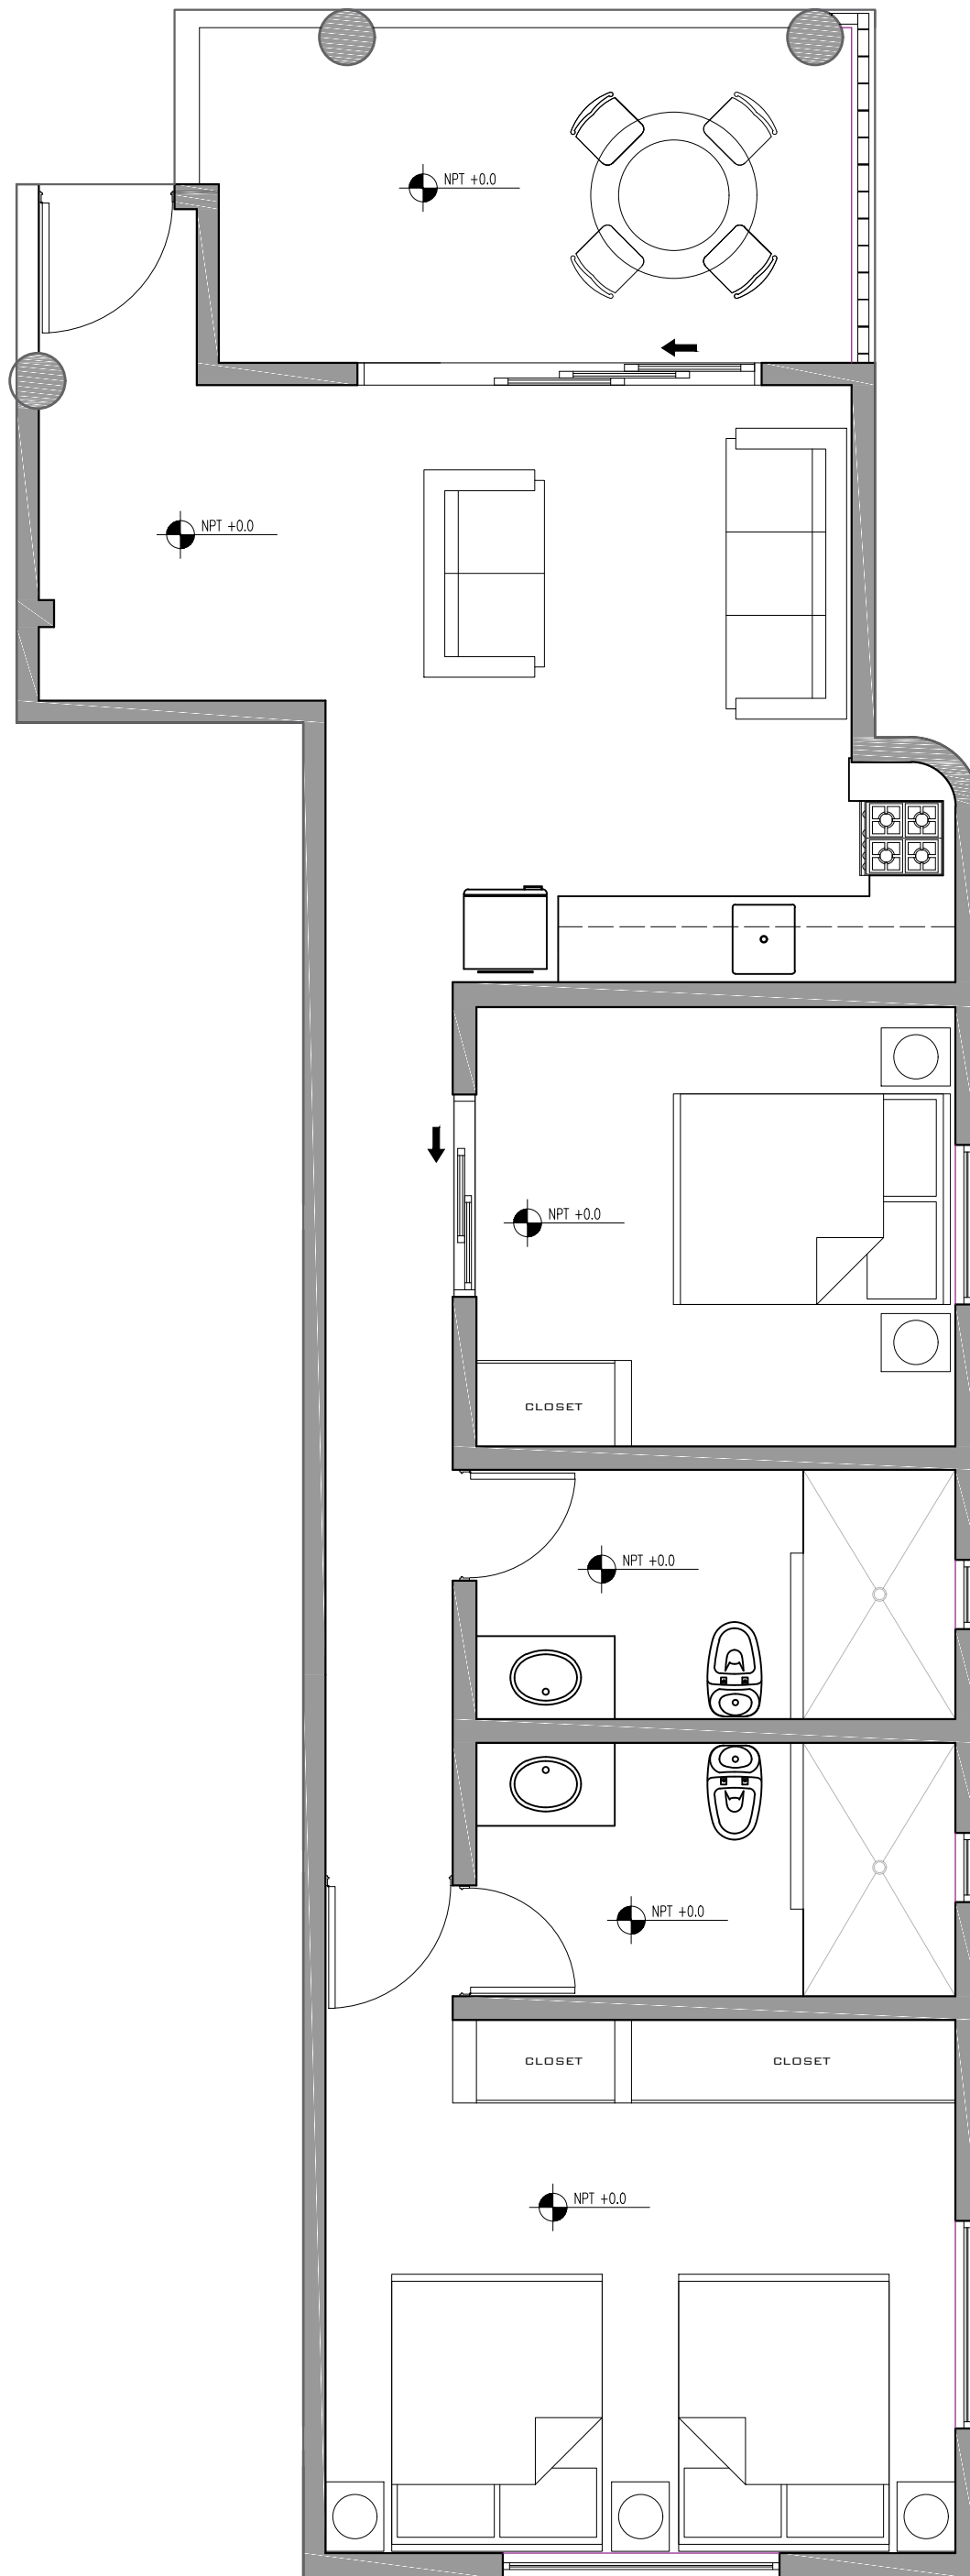

PRIMER NIVEL

ESCALA. 1:200

SEGUNDO NIVEL

ESCALA. 1:200

"GARDEN VILLA"

ÁREA: 62 M2

ESCALA. 1:50

\$175K USD

"B"
ÁREA: 105 M2
ESCALA. 1:50
\$250K USD

"A"

ÁREA: 91 M2

ESCALA. 1:50

\$250K USD

"PATIO VILLA"

ÁREA: 51 M2

ESCALA. 1:50

Not for Sale

"D"

ÁREA: 110 M2

ESCALA. 1:50

\$5,900,000 MXN (\$335K USD)

"C"

ÁREA: 95 M2

ESCALA. 1:50