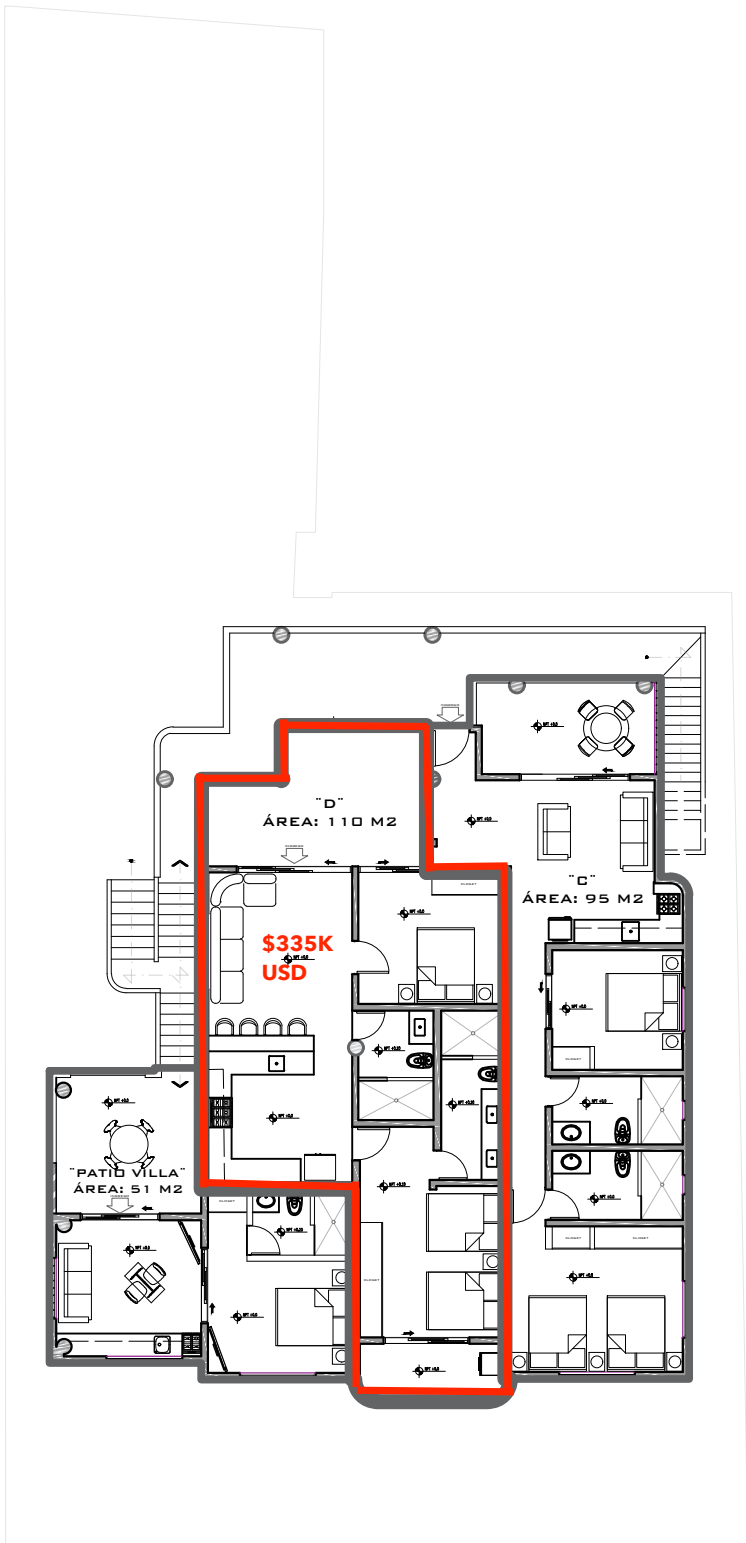

PRIMER NIVEL

ESCALA. 1:200

SEGUNDO NIVEL

ESCALA. 1:200

"GARDEN VILLA"

ÁREA: 62 M2

ESCALA. 1:50

\$175K USD

"B"
ÁREA: 105 M2
ESCALA. 1:50
\$250K USD

"A"

ÁREA: 91 M2

ESCALA. 1:50

\$250K USD

"PATIO VILLA"

ÁREA: 51 M2

ESCALA. 1:50

Not for Sale

"D"

ÁREA: 110 M2

ESCALA. 1:50

\$5,900,000 MXN (\$335K USD)

"C"

ÁREA: 95 M2

ESCALA. 1:50