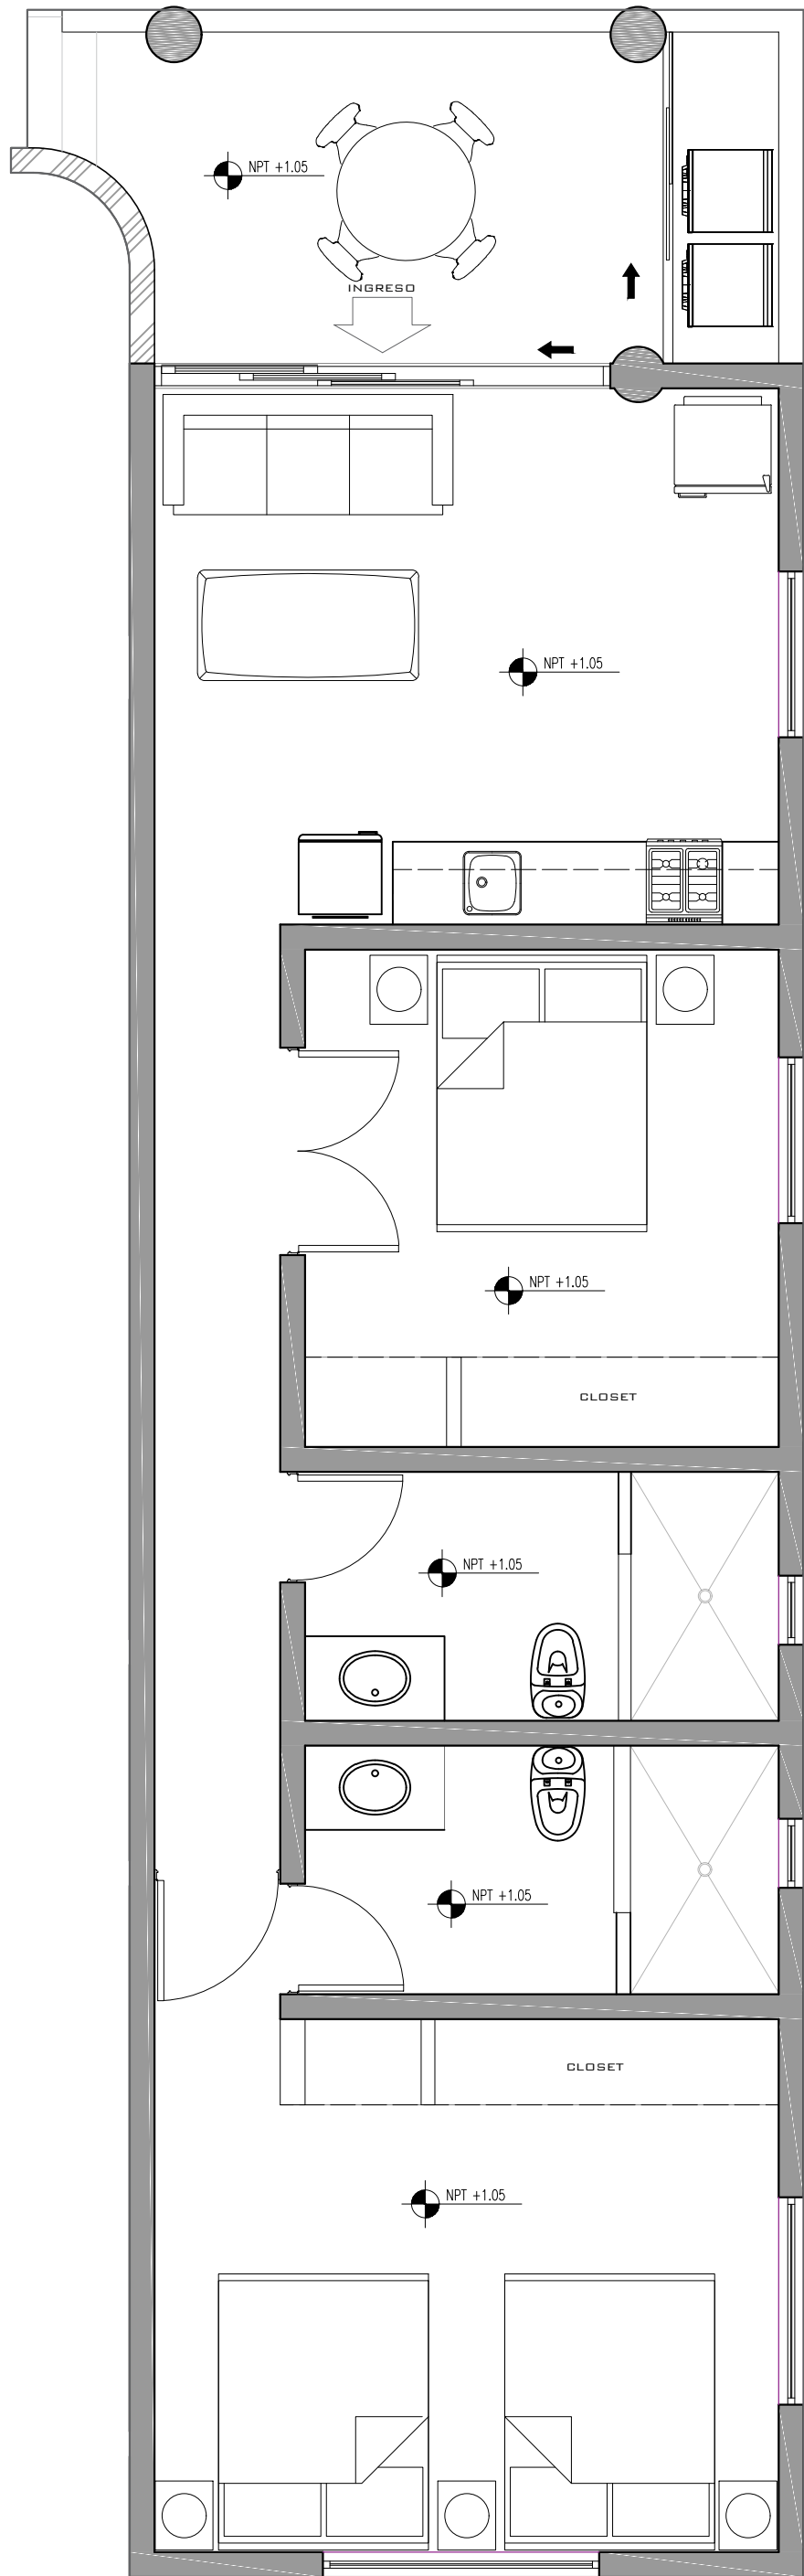

PRIMER NIVEL

ESCALA. 1:200

SEGUNDO NIVEL

ESCALA. 1:200

"GARDEN VILLA"

ÁREA: 62 M2

ESCALA. 1:50

\$175K USD

"B"
ÁREA: 105 M2
ESCALA. 1:50
\$250K USD

"A"

ÁREA: 91 M2

ESCALA. 1:50

\$250K USD

"PATIO VILLA"

ÁREA: 51 M2

ESCALA. 1:50

Not for Sale

"D"

ÁREA: 110 M2

ESCALA. 1:50

\$5,900,000 MXN (\$335K USD)

"C"

ÁREA: 95 M2

ESCALA. 1:50