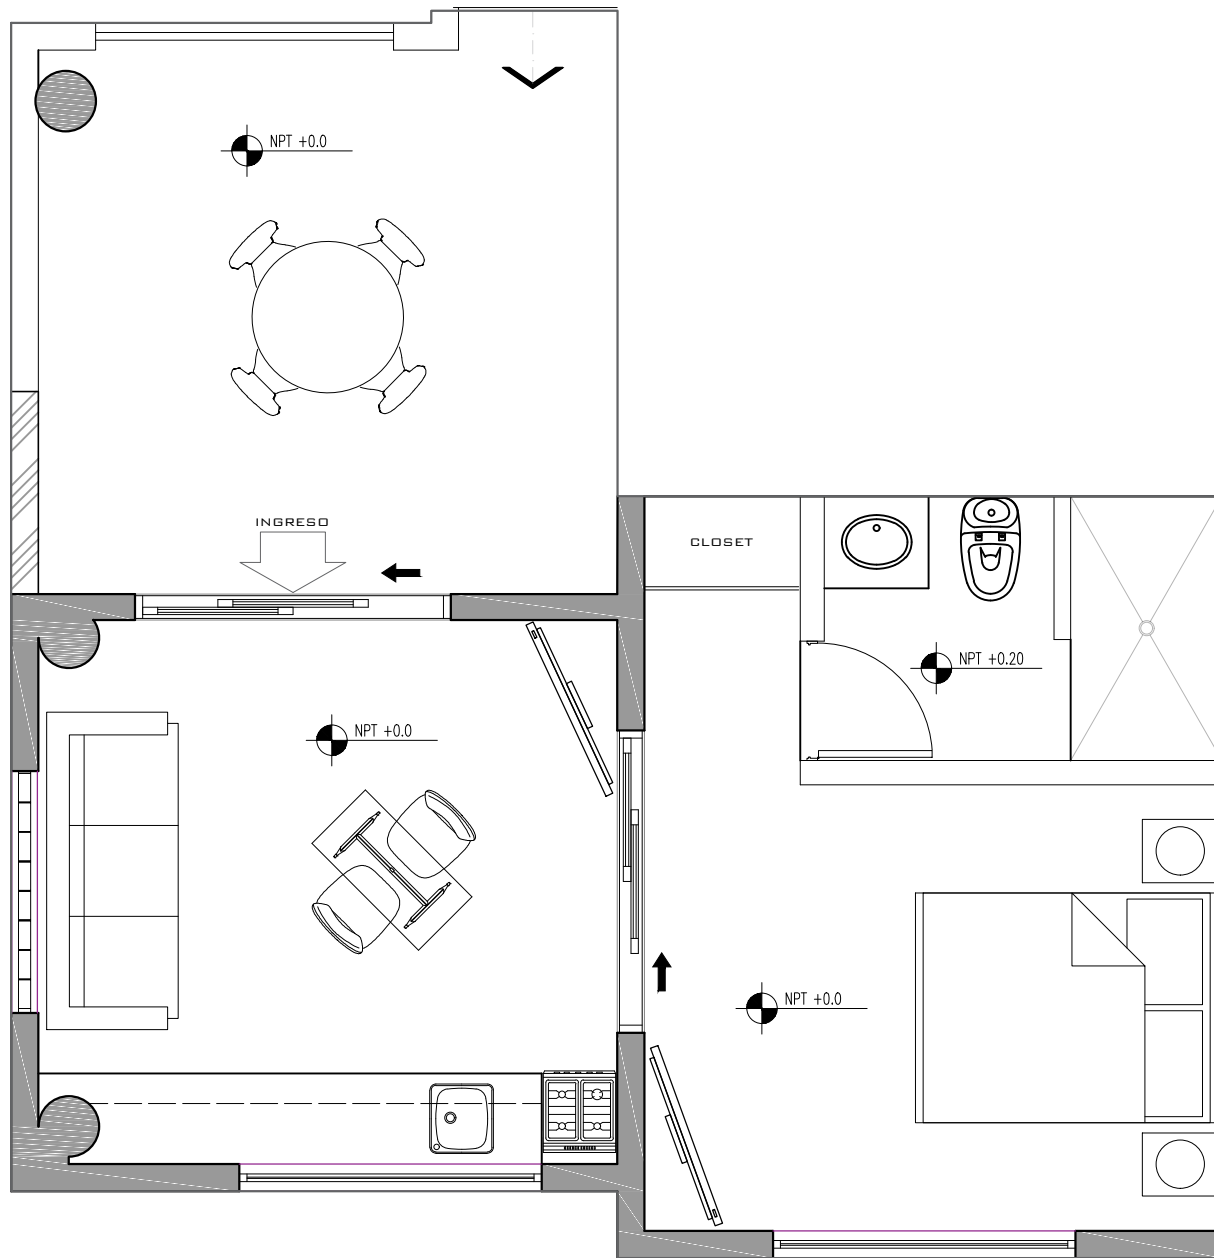

"B"
ÁREA: 105 M2
ESCALA. 1:50
\$250K USD

"A"

ÁREA: 91 M2

ESCALA. 1:50

\$250K USD

"PATIO VILLA"

ÁREA: 51 M2

ESCALA. 1:50

Not for Sale

"D"

ÁREA: 110 M2

ESCALA. 1:50

\$5,900,000 MXN (\$335K USD)

"C"

ÁREA: 95 M2

ESCALA. 1:50