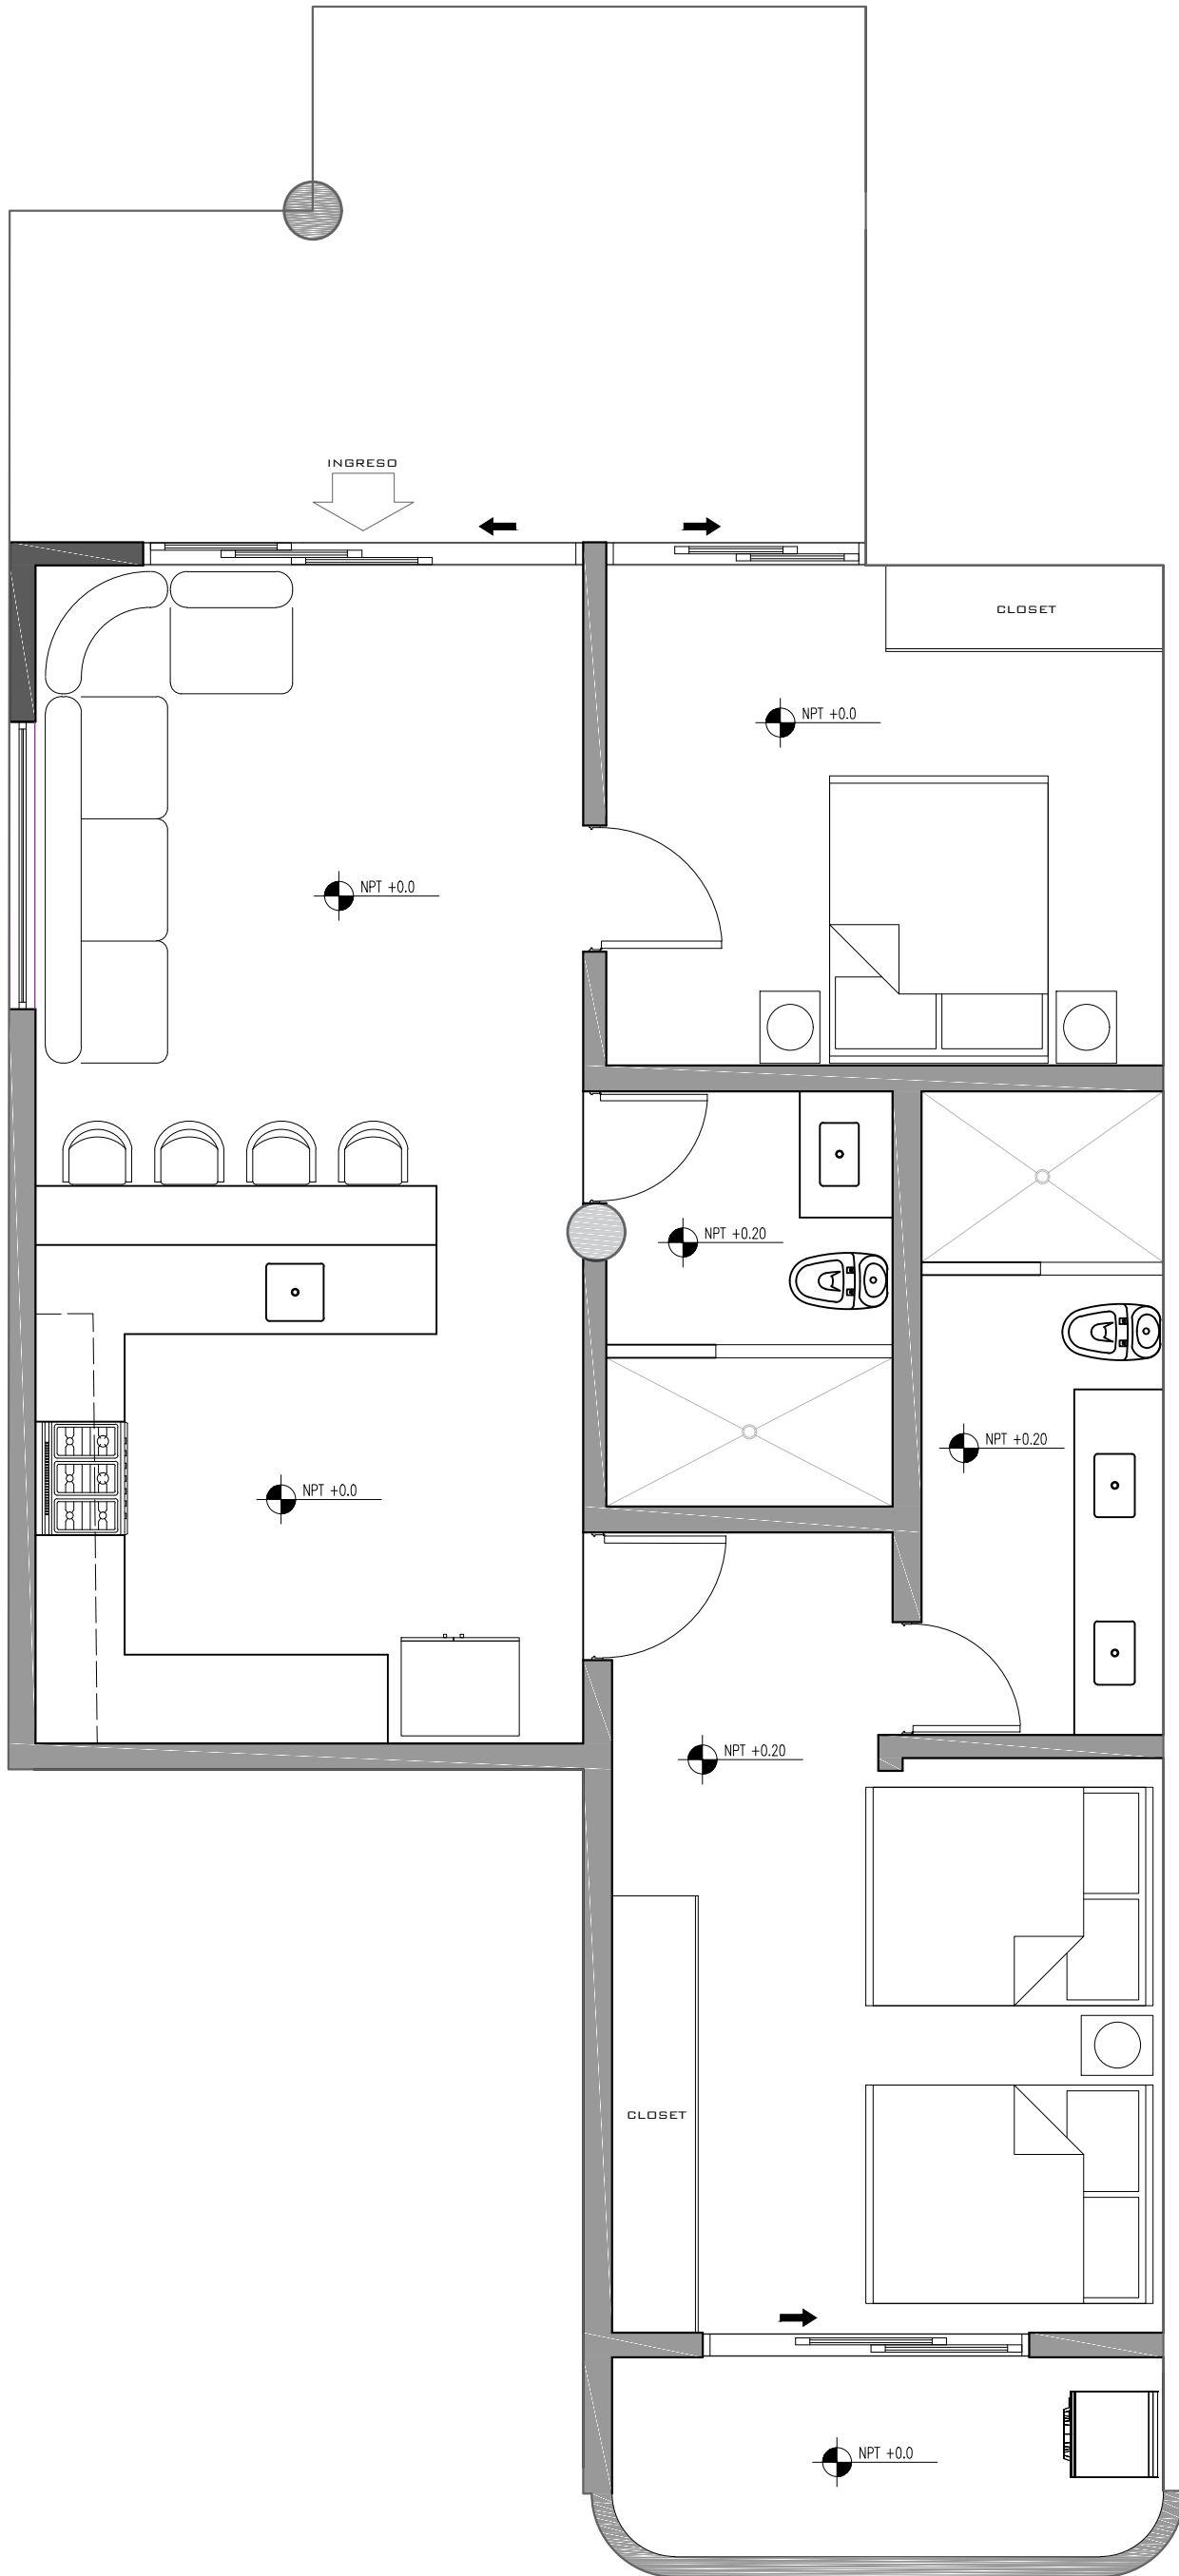

PRIMER NIVEL

ESCALA. 1:200

SEGUNDO NIVEL

ESCALA. 1:200

"GARDEN VILLA"

ÁREA: 62 M2

ESCALA. 1:50

\$175K USD

"B"
ÁREA: 105 M2
ESCALA. 1:50
\$250K USD

"A"

ÁREA: 91 M2

ESCALA. 1:50

\$250K USD

"PATIO VILLA"

ÁREA: 51 M2

ESCALA. 1:50

Not for Sale

"D"

ÁREA: 110 M2

ESCALA. 1:50

\$5,900,000 MXN (\$335K USD)

"C"

ÁREA: 95 M2

ESCALA. 1:50